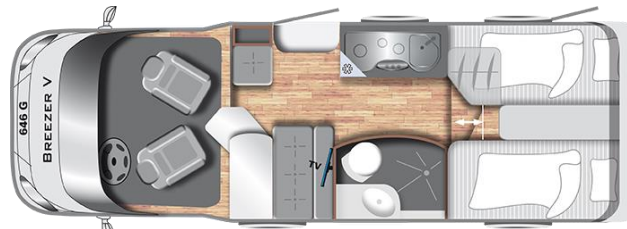

LMC BREEZER VAN V646G

Caractéristiques techniques

Dimensions véhicule	mm
Longueur totale	6760
Largeur totale	2220
Largeur intérieure	2080
Hauteur totale	2690
Hauteur intérieure	1980

Places assises et couchage	mm
Places carte grise	4
Nombre de couchages (fixes/après transformation dinette)	2/3
Lit jumeau AR coté conducteur	1930 x 810
Lit jumeau AR coté passager	1930 x 810
Lits jumeaux transformés en grand lit	1930/1440/1970

Poids et charge utile du véhicule	kg
PTAC de série	3500
Poids à vide en ordre de marche kg	2855
Charge utile kg	645
Charge soute // Garage 250 kg	série

Châssis	
Fiat Ducato 35 2.3 JTD Multijet2, 130 CV	série
Empattement mm	3800
Pneumatiques	225/75 16"