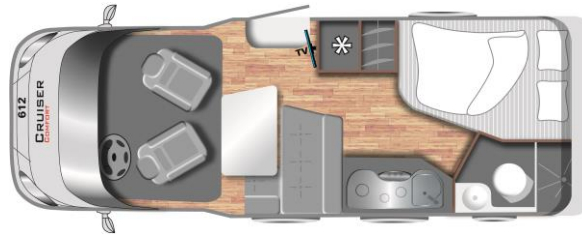

LMC CRUISER COMFORT : T612

Caractéristiques techniques

Dimensions véhicule	mm
Longueur totale	6370
Largeur totale	2320
Largeur intérieure	2180
Hauteur totale	2960
Hauteur intérieure	2050

Places assises et couchage	mm
Places carte grise	4
Nombre de couchages (fixes/après transformation dînette)	2/4*
Lit à la française	1950 x 1320
Lit de pavillon (Option)	1990 x 1340*

Poids et charge utile du véhicule	kg
PTAC de série	3500
Poids à vide en ordre de marche kg	2775
Charge utile kg	775
Charge soute // Garage 250 kg	série

Châssis	
Fiat Ducato 35 2.3 JTD Multijet2, 130 CV	série
Empattement mm	4035
Pneumatiques	225/75 16"