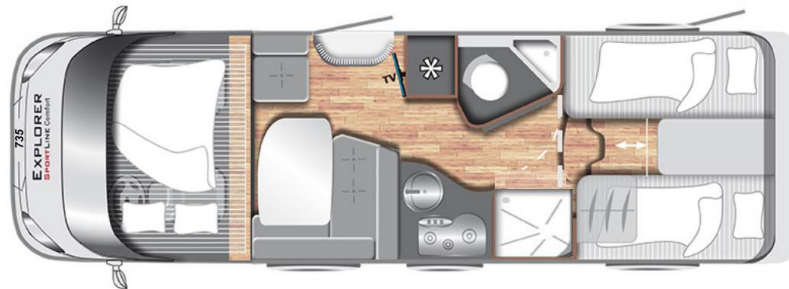

LMC EXPLORER COMFORT : I735 G

Caractéristiques techniques

Dimensions véhicule	mm
Longueur totale	7520
Largeur totale	2320
Largeur intérieure	2180
Hauteur totale	2960
Hauteur intérieure	1980

Places assises et couchage	mm
Places carte grise	4
Nombre de couchages (fixes/après transformation dînette)	4
Lit de cabine (pavillon)	1960 x 1390
Lit jumeau arrière coté conducteur	2000 x 800
Lit jumeau arrière coté passager	2000 x 800

Poids et charge utile du véhicule	kg
PTAC de série	3500
Poids à vide en ordre de marche kg	3145
Charge utile kg	355
Charge soute // Garage 250 kg	série

Châssis	
Fiat Ducato 35 2.3 JTD Multijet2, 130 CV	série
Empattement mm	4300
Pneumatiques	225/75 16"

Soutes et garages	
Porte de soute arrière droite	855 x 1105
Porte de soute arrière gauche*	855 x 1105

*En option