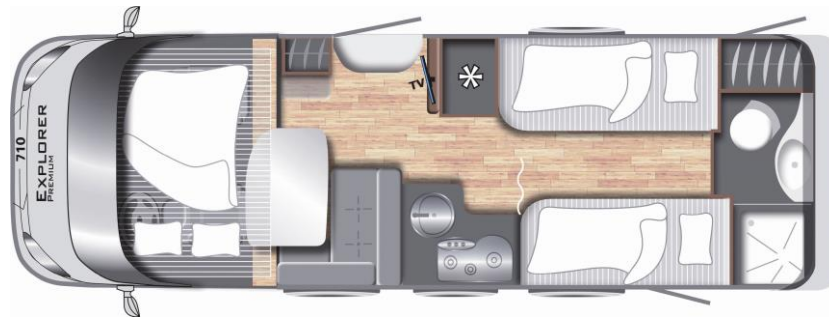

LMC EXPLORER PREMIUM: I710

Caractéristiques techniques

Dimensions véhicule	mm
Longueur totale	7350
Largeur totale	2320
Largeur intérieure	2180
Hauteur totale	2700
Hauteur intérieure	1980

Places assises et couchage	mm
Places carte grise	4
Nombre de couchages (fixes/après transformation dînette)	4
Lit de cabine (pavillon)	1950 x 1430
Lit double arrière	1960 X 780 1910 X 780

Poids et charge utile du véhicule	kg
PTAC de série	3500
Poids à vide en ordre de marche kg	3290
Charge utile kg	210
Charge soute // Garage 250 kg	série

Châssis	
Fiat Ducato 35 2.3 JTD Multijet2, 130 CV	série
Empattement mm	4300
Pneumatiques	225/75 16"

Soutes et garages	
Porte de soute arrière droite	805 X 720
Porte de soute arrière gauche	750 X 720