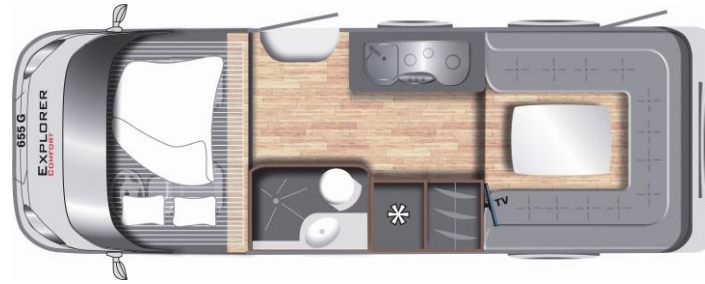

LMC EXPLORER PREMIUM : I650G

Caractéristiques techniques

Dimensions véhicule	mm
Longueur totale	6860
Largeur totale	2320
Largeur intérieure	2180
Hauteur totale	2700
Hauteur intérieure	1980

Places assises et couchage	mm
Places carte grise	4
Nombre de couchages (fixes/après transformation dînette)	4
Lit de cabine (pavillon)	1950 x 1430
Lit double arrière	1910/1790/2010 X 2010

Poids et charge utile du véhicule	kg
PTAC de série	3500
Poids à vide en ordre de marche kg	3200
Charge utile kg	300
Charge soute // Garage 250 kg	série

Châssis	
Fiat Ducato 35 2.3 JTD Multijet 130 CV	série
Empattement mm	4300
Pneumatiques	225/75 16"

Châssis	
Porte de garage arrière droite	750 X 1100
Porte de garage arrière droite	750 X 1100