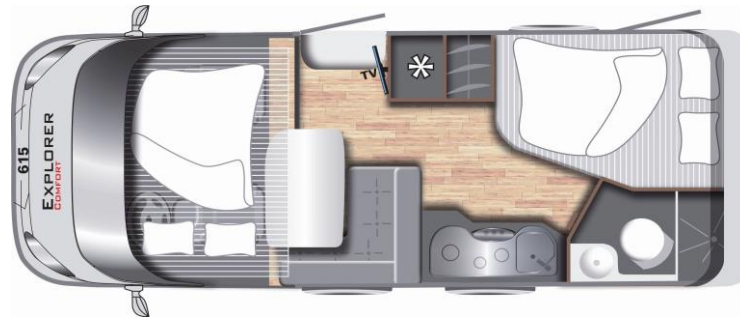

LMC EXPLORER COMFORT : I615

Caractéristiques techniques

Dimensions véhicule	mm
Longueur totale	6360
Largeur totale	2320
Largeur intérieure	2180
Hauteur totale	2960
Hauteur intérieure	1980

Places assises et couchage	mm
Places carte grise	4
Nombre de couchages (fixes/après transformation d'înette)	4
Lit de cabine (pavillon)	1960 x 1390
Lit double arrière	1960 x 1340

Poids et charge utile du véhicule	kg
PTAC de série	3500
Poids à vide en ordre de marche kg	2900
Charge utile kg	600
Charge soute // Garage 250 kg	série

Châssis	
Fiat Ducato 35 2.3 JTD Multijet2, 130 CV	série
Empattement mm	4300
Pneumatiques	225/75 16"

Soutes et garages	
Porte de soute arrière droite	605 X 800