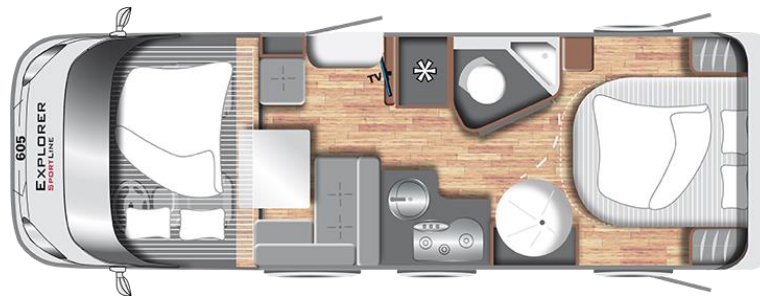

## LMC EXPLORER I605

### Caractéristiques techniques

Dimensions véhicule	mm
Longueur totale	6990
Largeur totale	2320
Largeur intérieure	2180
Hauteur totale	2700
Hauteur intérieure	1980

Places assises et couchage	mm
Places carte grise	4
Nombre de couchages (fixes/après transformation dinette)	4
Lit de cabine (pavillon)	1950 x 1430
Lit double arrière	1790 x 1400/670

Poids et charge utile du véhicule	kg
PTAC de série	3500
Poids à vide en ordre de marche kg (*)	3024
Charge utile kg (*)	425
Charge soute // Garage 250 kg	série

Châssis	
Fiat Ducato 35 2.3 JTD Multijet 130 CV	série
Empattement mm	4300
Pneumatiques	225/75 16"